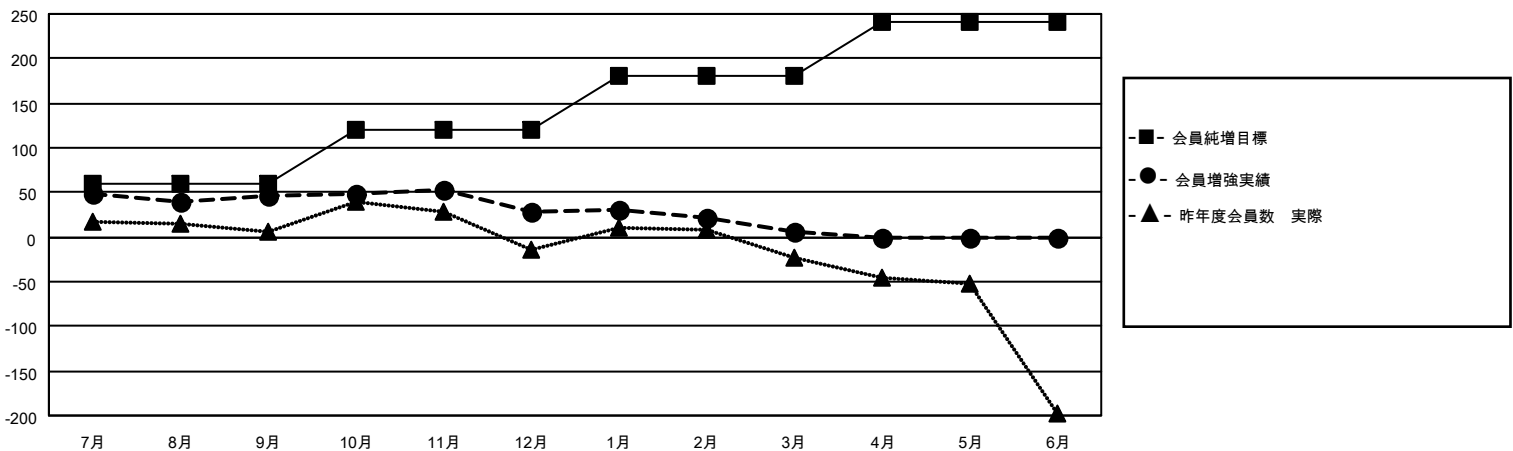

# MONTHLY MEMBERSHIP PROGRESS REPORT

District 336 A

Results as of: 4/30/2026

GMT:

地域 JAPAN

GMT会則地域

クラブ				名			
結果: 2025-2026				結果: 2025-2026			
四半期	新クラブ目標	新クラブ	解散クラブ	四半期	会員純増目標	会員増強実績	退会者(転籍を含む)実際
7月/8月/9月	0	0	0	7月/8月/9月	60	156	99
10月/11月/12月	0	0	0	10月/11月/12月	60	64	80
1月/2月/3月	0	0	0	1月/2月/3月	60	79	95
4月/5月/6月	1	1	0	4月/5月/6月	61	62	65

新クラブ目標及び実績累計

会員目標及び実績累計

解散クラブ: 0	103 CLUBS OF 133 一名以上の新会員を登録	男女別 男性 3,705 (76.95%) 女性 1,108 (23.01%)
退会者 物故会員 43 クラブ解散 0 その他 296 合計 339	<a href="#">会員累計データを見るには、ここをクリック</a>	世帯主/家族会員合計 1,131 国際会費半額の家族会員 640