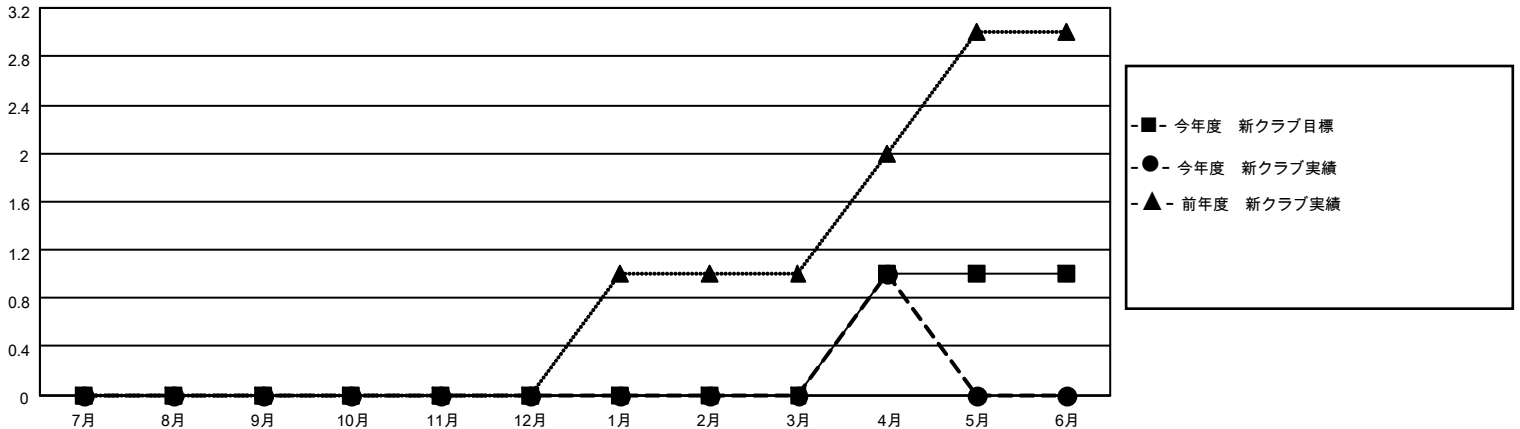

# MONTHLY MEMBERSHIP PROGRESS REPORT

District 336 A

Results as of: 4/30/2026

GMT:

地域 JAPAN

GMT会則地域

クラブ				名			
結果: 2025-2026				結果: 2025-2026			
四半期	新クラブ目標	新クラブ	解散クラブ	四半期	会員純増目標	会員増強実績	退会者(転籍を含む)実際
7月/8月/9月	0	0	0	7月/8月/9月	60	156	99
10月/11月/12月	0	0	0	10月/11月/12月	60	64	80
1月/2月/3月	0	0	0	1月/2月/3月	60	79	95
4月/5月/6月	1	1	0	4月/5月/6月	61	62	65

新クラブ目標及び実績累計

会員目標及び実績累計

解散クラブ: 0	103 CLUBS OF 133 一名以上の新会員を登録	男女別 男性 3,705 (76.95%) 女性 1,108 (23.01%)
退会者 物故会員 43 クラブ解散 0 その他 296 合計 339	<a href="#">会員累計データを見るには、ここをクリック</a>	世帯主/家族会員合計 1,131 国際会費半額の家族会員 640